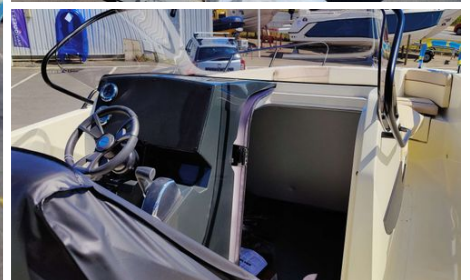

Quicksilver

805 Open

79 900 €

Caractéristiques

Etat	Neuf	Largeur	2.55	Lit	2	Energie	essence
Année	2023	Capacity	10	Moteur	Mercury		
Longueur	7.66	Cabine	1	Puissance	225		

Description

Circulez de la poupe à la proue en toute confiance avec le plancher Gatorstep qui garantit une marche sere, et à la bonne prise sur les mains courantes. Le cockpit profond est idéal pour assurer la sécurité de tous les membres de la famille, quel que soit leur âge.

-BATEAU-

Equipement de série :

Davier à rouleau, échelle de bain, feux de navigation, baille à mouillage, cockpit auto videur, porte cannes à pêche, plateformes de bain, éclairage LED de courtoisie et cabine, coussins avant, volant ajustable en hauteur, prise électrique 12 v, compteurcompte-tours SmartCraft, banquette arrière, siège baquet pilote pivotant et transformable en bolster, siège de copilote, sellerie de cockpit, rangements sous banquette arrière, table de cockpit, hublots ouvrants, active Trim, pré équipement HB, montage doubles batteries, direction hydraulique, extincteur, détecteur de CO, application mobile VesselView

Options en plus :

T-TOP avec porte cannes
Housse de console et siège
Mât de ski

Edition SMA...

Contactez-nous pour plus d'informations.

Equipements

Cuisine / Ameubl.

- Douchette de cockpit
- Table de cockpit
- Coussins de cockpit

Baignade

- Plateforme de bain classique
- Bain de soleil avant

Électronique

- Cockpit teck
- Eclairage de cockpit
- Sondeur
- GPS

Taud

- Taud d'hivernage
- Etc...