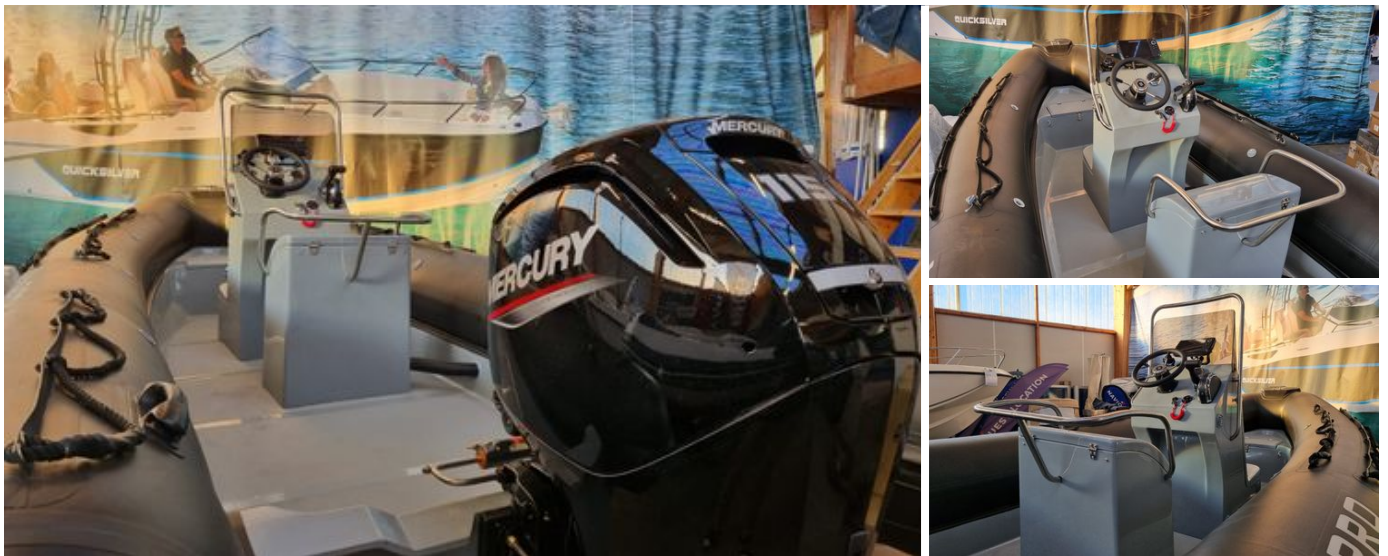

3D Tender

X Pro 589

Caractéristiques

Etat	Neuf	Largeur	2.52	Puissance	115
Année	2023	Capacity	16	Energie	essence
Longueur	5.89	Moteur	Mercury		

Description

- OFFRE DESTOCKAGE BATEAU NEUF -

La gamme X PRO est la gamme emblématique de la marque 3D Tender, ces bateaux sont rapides, stables et maniables. C'est le meilleur rapport qualité/prix du marché !

-BATEAU-

Equipement de série :

- Une console de pilotage XPRO avec coffre de rangement et siège attenant
- Un siège bolster XPRO avec coffre de rangement
- Davier d'étrave
- Coffre avant
- Pont antidérapant
- Double bande anti-ragage
- Bande de protection d'étrave
- Gonfleur, avirons et kit de réparation
- Selleries pour bolster et assise à l'avant de la console

Options ajoutées :

- Remorque AREA neuve PTAC 1150KG

29 500 €