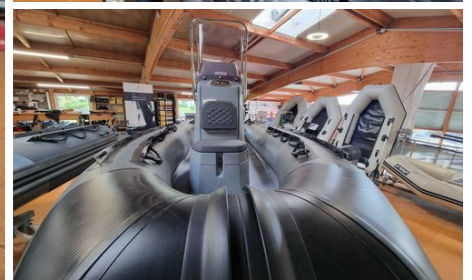

3D Tender

Patrol 530

Caractéristiques

Etat	Neuf	Largeur	2.13	Puissance	60
Année	2022	Capacity	9	Energie	essence
Longueur	5.3	Moteur	Mercury		

Description

La modularité du Patrol 530 permet de répondre aussi bien aux besoins des professionnels (pompiers, garde-côtes) que des particuliers (pêche semi-hauturière).

Fiabilité hors normes et performances inégalées. Le Patrol a la particularité d'avoir une flottabilité, une stabilité, un poids et une capacité de charge supérieurs aux autres bateaux de mêmes dimensions.

-BATEAU NEUF - EN STOCK -

- Patrol 530 PVC de chez 3D TENDER
- Remorque de route AREA océane PTAC 750KG

Equipement de série :

- Console PATROL L avec coffre de rangement et siège attenant
- Bolster
- Coffre avant
- Davier d'étrave EPDM
- Pont anti-dérapant
- Double bande anti ragage
- Bande de protection d'étrave
- Saisines doubles
- Bite d'amarrage
- Poignées de portage