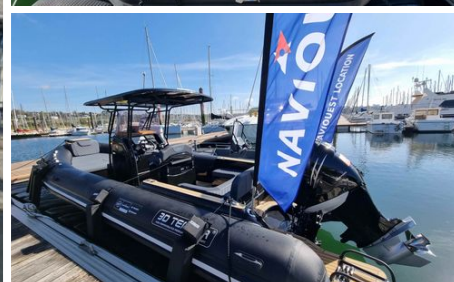

3D Tender

Dream 850

89 990 €

Caractéristiques

Etat	Neuf	Largeur	3.12
Année	2023	Capacity	18
Longueur	8.45		

Description

EDITION EXCLUSIF PACK FTES MARITIMES BREST 2024

Le Dream 850 Hypalon a été spécialement dessiné pour allier performance et conduite réactive.

Doté d'un aménagement haut de gamme modulable au gré des envies. Il réinterprète et réinvente les espaces à bord pour en faire un bateau de plaisance hors du commun.

La coque en V profond est construite en fibre de verre renforcé, le pont est autovideur et la plateforme arrière d'accès à la mer avec échelle de bain permet une descente et une remontée facile. Chaque modèle de la gamme Dream est livré avec un large bain de soleil posé sur plusieurs coffres de rangements et une table de pique-nique escamotable.

Le DREAM 850 embarque tout l'équipement nécessaire :

Pont autovideur

Plateforme arrière d'accès à la mer avec échelle de bain

Réservoir de 300 L sous le pont central

Large carré arrière avec table de pique-nique transformable en bain de soleil

Baignade

- Plateforme de bain classique
- Echelle de bain
- Bain de soleil arriere

Électronique

- Eclairage de cockpit
- Sondeur
- GPS
- VHF

Autre

- Bimini top
- Pont teck
- Etc...