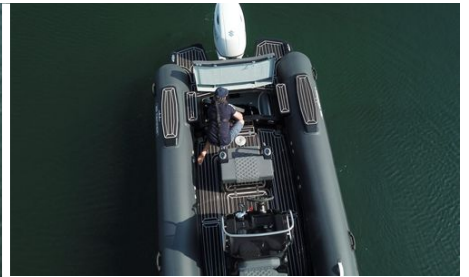

### Caractéristiques

Etat	Neuf	Largeur	2.7
Année	2023	Capacity	12
Longueur	6.55		

### Description

La gamme de semi rigide Dream a été étudiée pour apporter un maximum de confort sur des bateaux familiaux, élégants et sportifs.

Cette édition limitée Full black ne vous laissera pas indifférent !

Sa coque en V profond spécialement dessinée pour offrir une grande manoeuvrabilité et un confort de navigation irréprochable, jusqu'à son équipement standard hors norme. Chaque modèle est livré avec un large bain de soleil et une table de pique-nique escamotable.

Le DREAM 655 embarque tout l'équipement nécessaire :

- Une console de pilotage
- Un siège pilote
- Une banquette arrière intégrée au pont pouvant accueillir trois personnes
- Pont auto-videur
- Bain de soleil avant
- Davier d'étrave
- Réservoir 100L
- Table de pique-nique
- Coffre avant
- Plateforme arrière avec revêtement EVA noir anti-dérapant
- Bande anti-ragage
- Double bande de protection d'étrave
- Poignées de portage
- Gonfleur